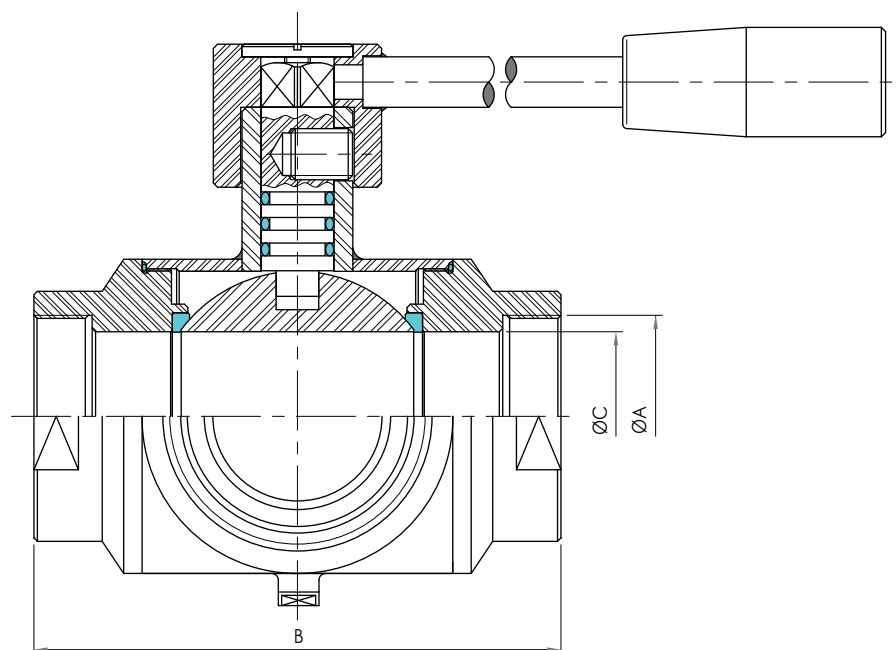

Valvola 3 vie con attacchi CLAMP

Three-way ball valve Clamp ferrules ends

Dreiwegekugelventil Clamp-Anschlüsse

Vanne à 3 voies sorties clamp

Válvula de 3 vias conexión clamp

AISI 304 - 316

DN	CLAMP	A	B	C
25	1"	136	25	50.4
38	1½"	158	37	50.4
51	2"	170	49	63.9
63	2½"	196	59.5	77.4
76	3"	225	72.2	90.9
100	4"	264	100	118.9
120	5"	298	120	155

art. 100

Valvola 3 vie con attacchi filettati interni femmina gas ISO 228-1

Three-way ball valve ISO female ends

Dreiwegekugelventil ISO 3xInnengewinde

Vanne à 3 voies sorties femelle gaz

Válvula de 3 vias conexión hembra gas

AISI 304 - 316

DN	A	B	C
25	1"	136	25
32	1¼"	138	31
40	1½"	158	37
50	2"	170	49
65	2½"	204	66
80	3"	230	81
100	4"	264	100
120	5"	346	120

art. 102