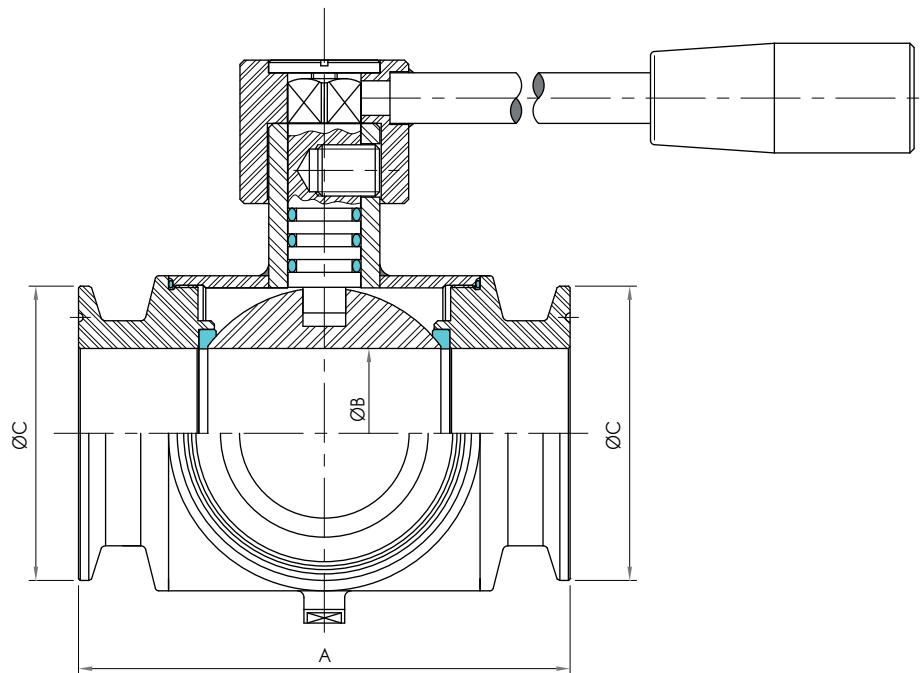

Valvola 3 vie con attacchi CLAMP

Three-way ball valve Clamp ferrules ends

Dreiwegekugelventil Clamp-Anschlüsse

Vanne à 3 voies sorties clamp

Válvula de 3 vias conexión clamp

AISI 304 - 316

DN	CLAMP	A	B	C
25	1"	136	25	50.4
38	1½"	158	37	50.4
51	2"	170	49	63.9
63	2½"	196	59.5	77.4
76	3"	225	72.2	90.9
100	4"	264	100	118.9
120	5"	298	120	155

art. 100

Valvola 3 vie con attacchi filettati interni femmina gas ISO 228-1

Three-way ball valve ISO female ends

Dreiwegekugelventil ISO 3xInnengewinde

Vanne à 3 voies sorties femelle gaz

Válvula de 3 vias conexión hembra gas

AISI 304 - 316

DN	A	B	C
25	1"	136	25
32	1¼"	138	31
40	1½"	158	37
50	2"	170	49
65	2½"	204	66
80	3"	230	81
100	4"	264	100
120	5"	346	120

art. 102